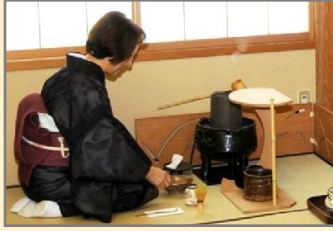

### 木村茶道美術館

緑町 3-1  
☎23-8061

入館料 10%引き